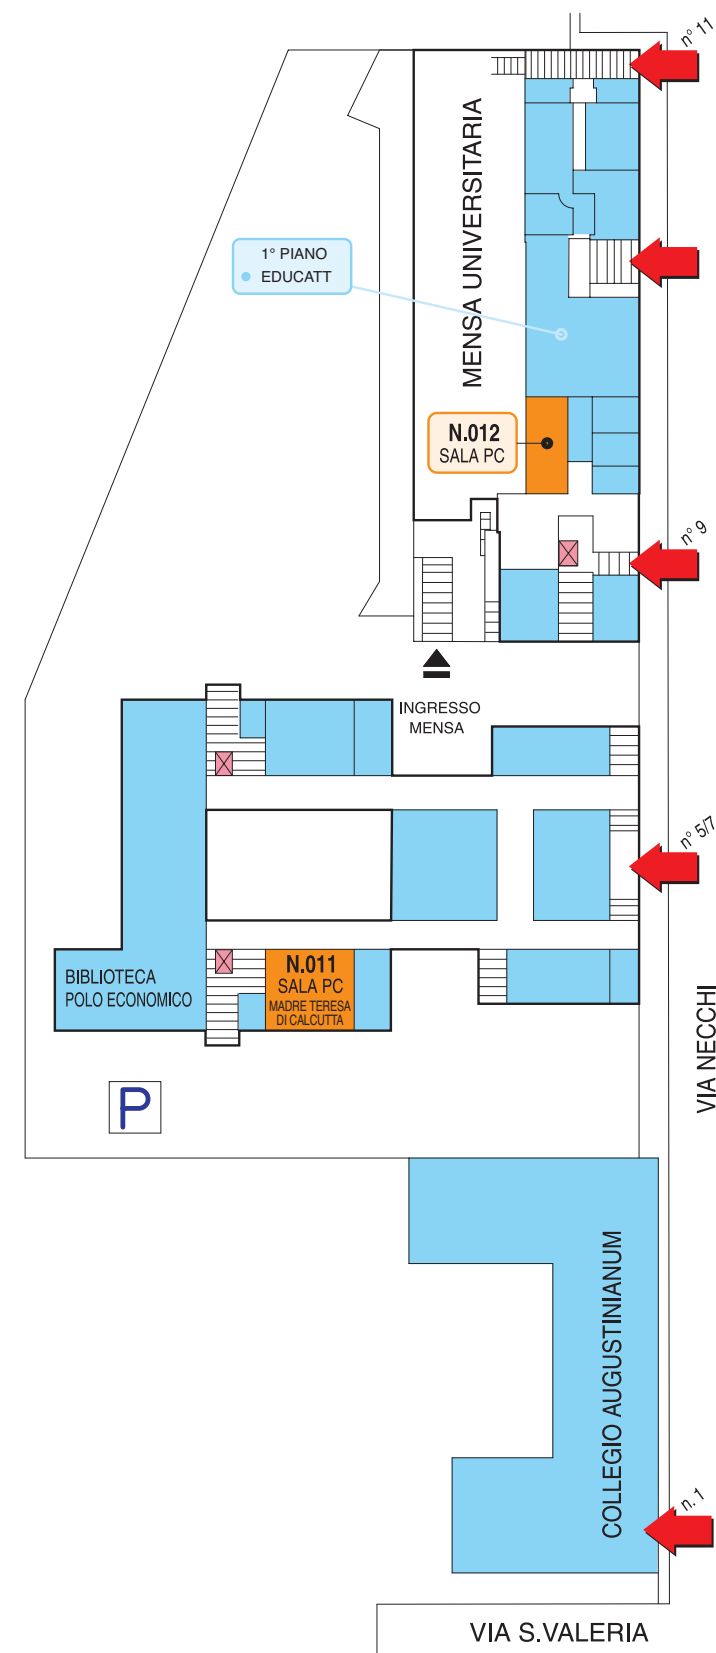

## INDICE

<u>Elenco aule per attività didattiche</u>	<u>2</u>
<u>Mappe delle Sedi universitarie del campus di Milano</u>	<u>8</u>
<u>Vista d'insieme della Sede centrale</u>	<u>9</u>
<u>Sede di Largo Gemelli, 1</u>	<u>10</u>
<u>Sede di Largo Gemelli, 1 - primo piano</u>	<u>12</u>
<u>Sede di Largo Gemelli, 1 - Cortile Dante Alighieri</u>	<u>13</u>
<u>Sede di Largo Gemelli, 1 - Edificio di Via Lanzone, 29</u>	<u>14</u>
<u>Sede di Via Necchi, 5/7/9/11</u>	<u>15</u>
<u>Sede di Via S. Agnese, 2</u>	<u>16</u>
<u>Sede di Via G. Carducci, 28/30</u>	<u>18</u>
<u>Sede di Via Morozzo della Rocca, 2/a</u>	<u>20</u>
<u>Sede di P.zza Buonarroti 30, ingresso Via Giotto</u>	<u>22</u>
<u>Sede di Via Nirone, 15</u>	<u>23</u>
<u>Sede di Via Pagliano, 10 (P.I.M.E.)</u>	<u>24</u>
<u>Sede di Olona, 2</u>	<u>28</u>
<u>Sede di Via S. Vittore, 35</u>	<u>30</u>

- |          |                      |          |                               |
|----------|----------------------|----------|-------------------------------|
| <b>A</b> | EDIFICIO MONUMENTALE | <b>G</b> | EDIFICIO FRANCISCANUM         |
| <b>B</b> | PALAZZO UFFICI       | <b>H</b> | EDIFICIO DOMINICANUM          |
| <b>C</b> | EDIFICIO GREGORIANUM | <b>I</b> | EDIFICIO VIA NECCHI 1         |
| <b>D</b> | EDIFICIO ANTONIANUM  | <b>L</b> | EDIFICIO VIA NECCHI 5 - 7     |
| <b>E</b> | EDIFICIO AMBROSIANUM | <b>M</b> | EDIFICIO DI VIA NECCHI 9 - 11 |
| <b>F</b> | EDIFICIO LANZONE 18  | <b>N</b> | EDIFICIO LANZONE 14           |

Sede di Largo Gemelli, 1  
Piano Terreno

PIANO SECONDO

PIANO TERRA

PIANO PRIMO

PIANO INTERRATO

PIANO SEMINTERRATO

PIANO RIALZATO

AULE	UFFICI E SERVIZI	INFOPOINT
PASSAGGI E CORTILI	ASCENSORI	