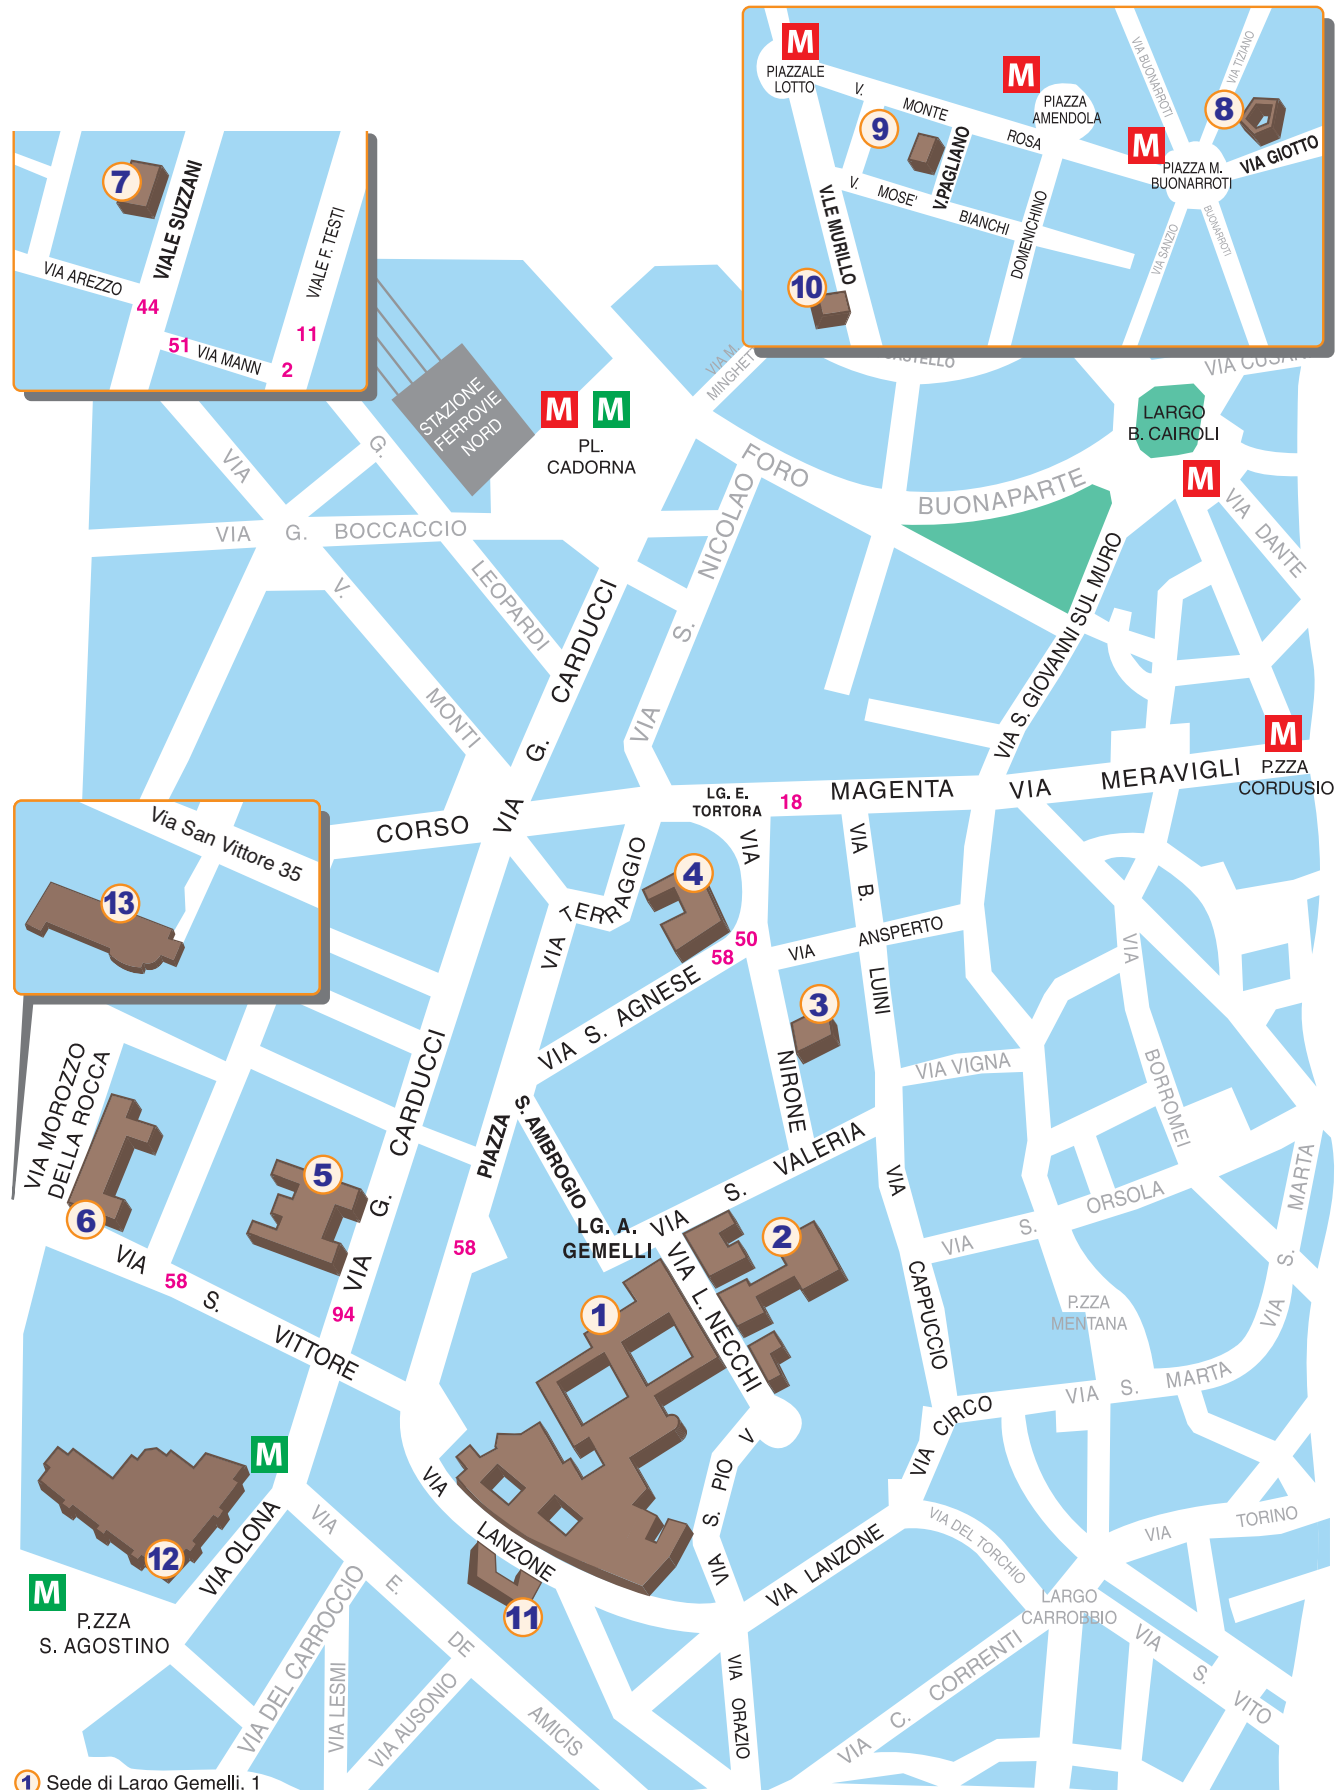

- ① Sede di Largo Gemelli, 1
- ② Sede di Via Necchi, 5/7
- ③ Sede di Via Nirone, 15
- ④ Sede di Via S. Agnese, 2/4
- ⑤ Sede di Via G. Carducci, 28/30
- ⑥ Sede di Via Morozzo della Rocca, 2/a
- ⑦ Sede di Via Suzzani, 279 (Scienze motorie)
- ⑧ Sede di P.zza Buonarroti 30, ingresso Via Giotto
- ⑨ Sede di Via Pagliano, 10 (P.I.M.E.)
- ⑩ Sede di Viale Murillo, 17
- ⑪ Sede di Via Lanzone, 29
- ⑫ Sede di Via Olona, 2
- ⑬ Sede di Via San Vittore 35