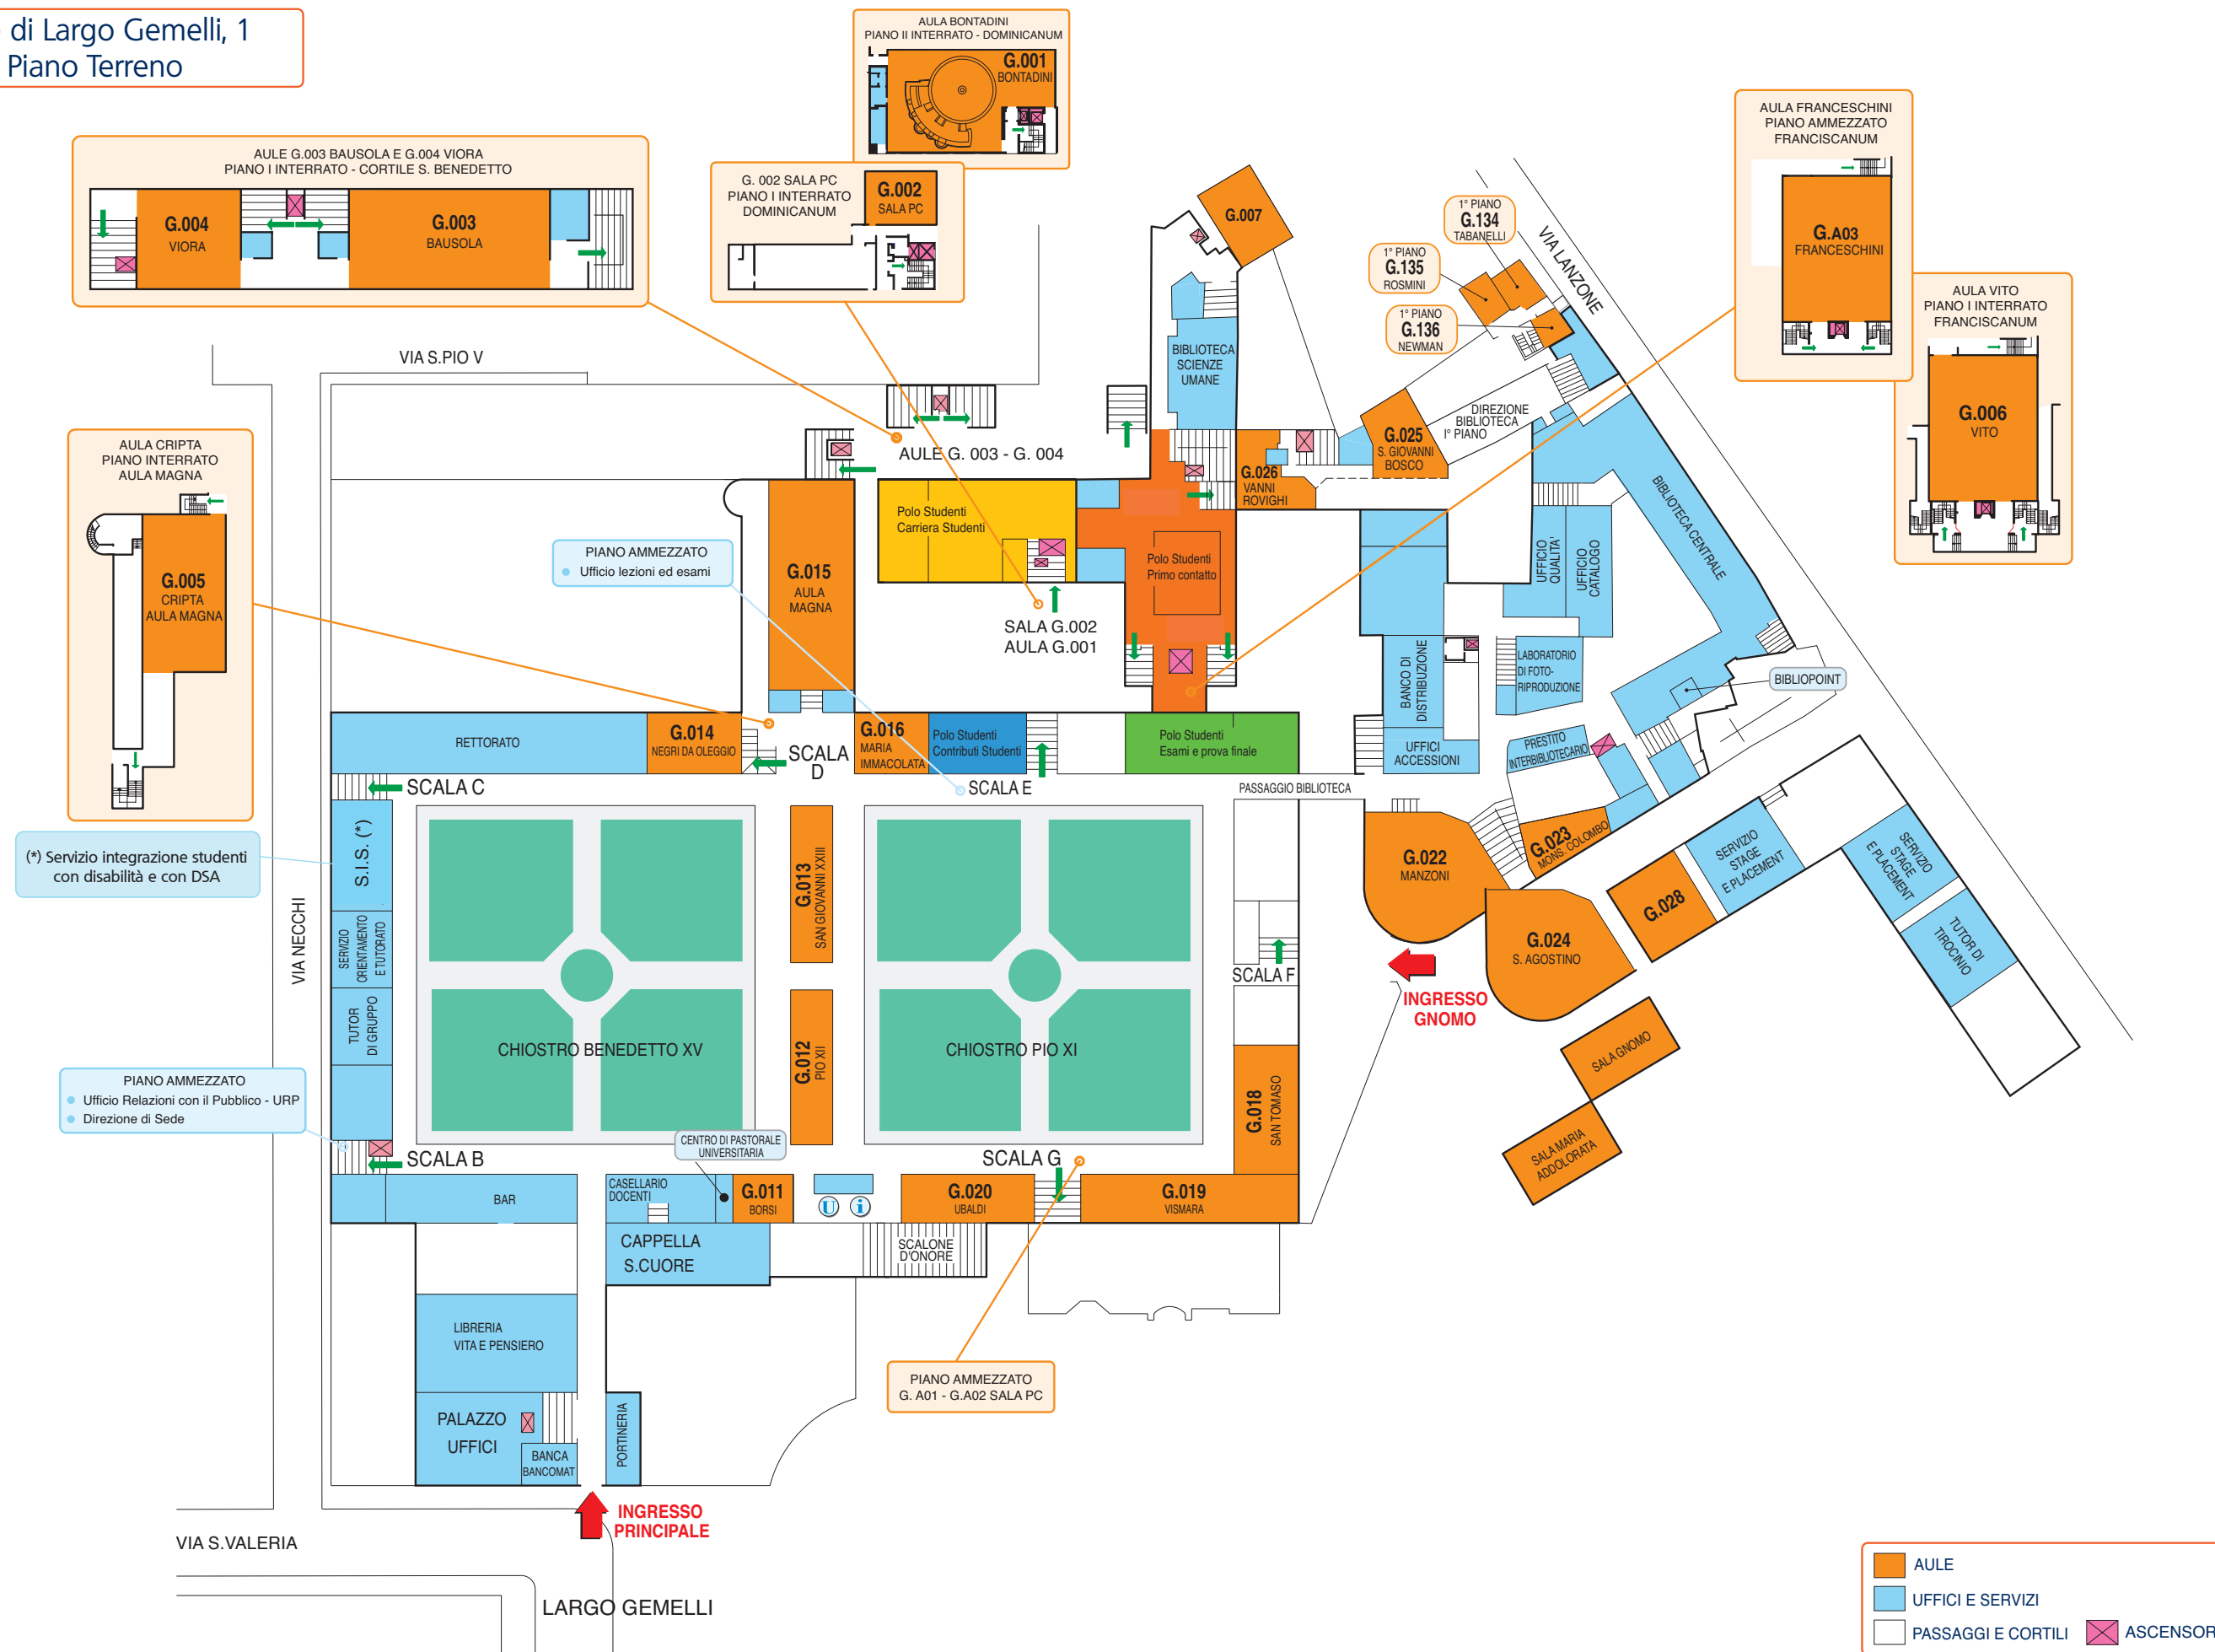

Sede di Largo Gemelli, 1
Piano Terreno