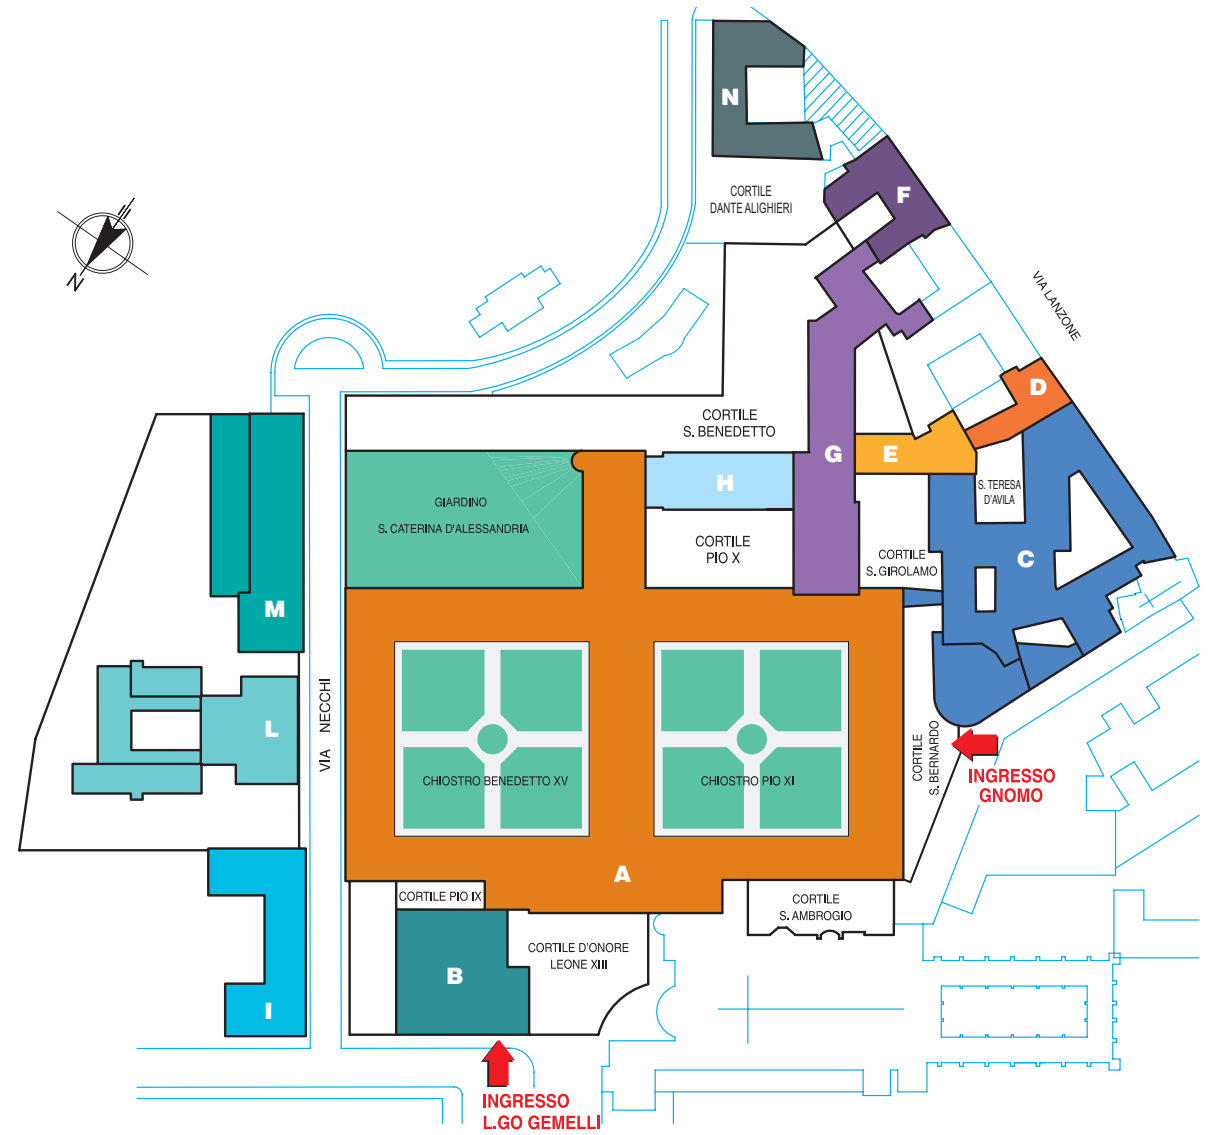

A	EDIFICIO MONUMENTALE	G	EDIFICIO FRANCISCANUM
B	PALAZZO UFFICI	H	EDIFICIO DOMINICANUM
C	EDIFICIO GREGORIANUM	I	EDIFICIO VIA NECCHI 1
D	EDIFICIO ANTONIANUM	L	EDIFICIO VIA NECCHI 5 - 7
E	EDIFICIO AMBROSIANUM	M	EDIFICIO DI VIA NECCHI 9 - 11
F	EDIFICIO LANZONE 18	N	EDIFICIO LANZONE 14