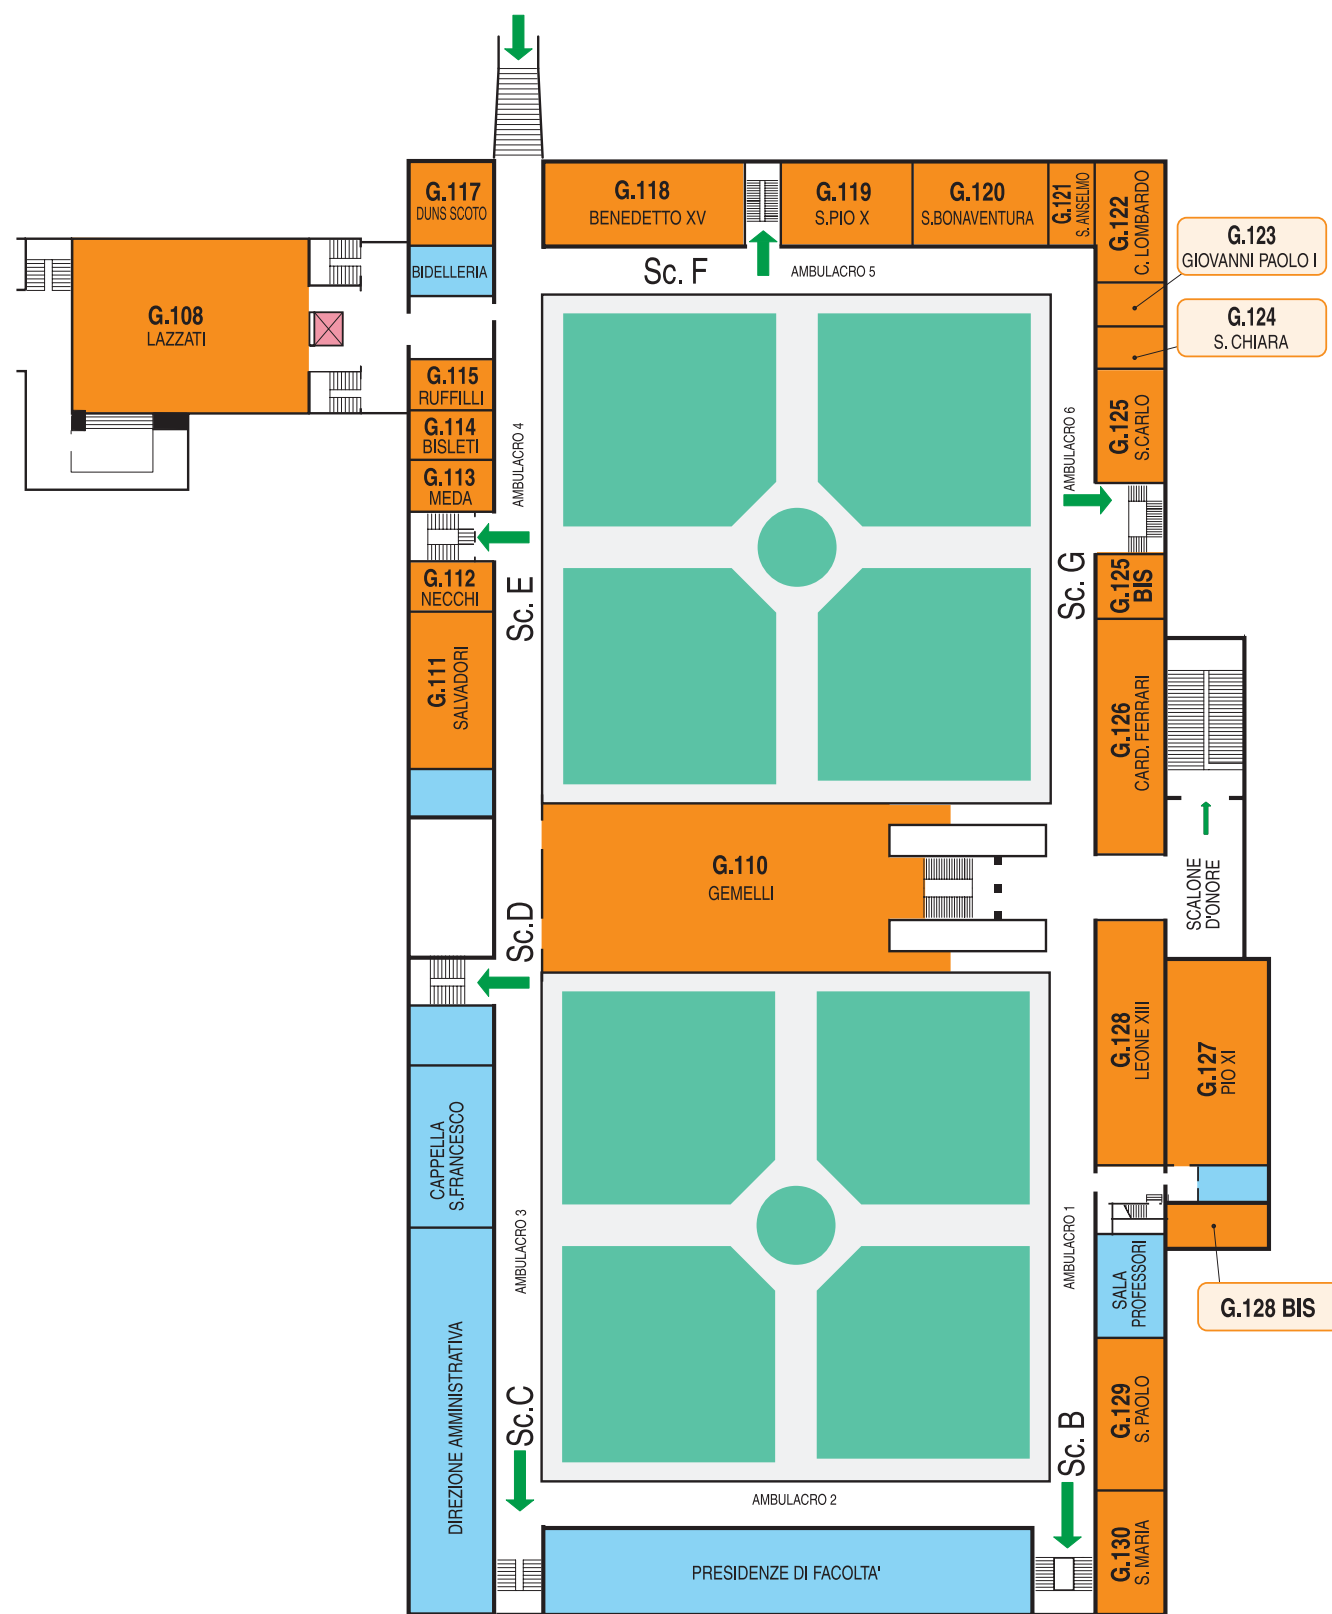

## INDICE

<u>Elenco aule per attività didattiche</u>	<u>2</u>
<u>Mappe delle Sedi universitarie del campus di Milano</u>	<u>8</u>
<u>Vista d'insieme della Sede centrale</u>	<u>9</u>
<u>Sede di Largo Gemelli, 1</u>	<u>10</u>
<u>Sede di Largo Gemelli, 1 - primo piano</u>	<u>12</u>
<u>Sede di Largo Gemelli, 1 - Cortile Dante Alighieri</u>	<u>13</u>
<u>Sede di Largo Gemelli, 1 - Edificio di Via Lanzone, 29</u>	<u>14</u>
<u>Sede di Via Necchi, 5/7/9/11</u>	<u>15</u>
<u>Sede di Via S. Agnese, 2</u>	<u>16</u>
<u>Sede di Via G. Carducci, 28/30</u>	<u>18</u>
<u>Sede di Via Morozzo della Rocca, 2/a</u>	<u>20</u>
<u>Sede di P.zza Buonarroti 30, ingresso Via Giotto</u>	<u>22</u>
<u>Sede di Via Nirone, 15</u>	<u>23</u>
<u>Sede di Via Pagliano, 10 (P.I.M.E.)</u>	<u>24</u>
<u>Sede di Olona, 2</u>	<u>28</u>
<u>Sede di Via S. Vittore, 35</u>	<u>30</u>

- ① Sede di Largo Gemelli, 1
- ② Sede di Via Necchi, 5/7
- ③ Sede di Via Nirone, 15
- ④ Sede di Via S. Agnese, 2/4
- ⑤ Sede di Via G. Carducci, 28/30
- ⑥ Sede di Via Morozzo della Rocca, 2/a
- ⑦ Sede di Via Suzzani, 279 (Scienze motorie)
- ⑧ Sede di P.zza Buonarroti 30, ingresso Via Giotto
- ⑨ Sede di Via Pagliano, 10 (P.I.M.E.)
- ⑩ Sede di Viale Murillo, 17
- ⑪ Sede di Via Lanzone, 29
- ⑫ Sede di Via Olona, 2
- ⑬ Sede di Via San Vittore 35

Sede di Largo Gemelli, 1  
Piano Terreno

PIANO SECONDO

PIANO TERRA

PIANO PRIMO

PIANO INTERRATO

PIANO SEMINTERRATO

PIANO RIALZATO

AULE	UFFICI E SERVIZI	INFOPOINT
PASSAGGI E CORTILI	ASCENSORI	